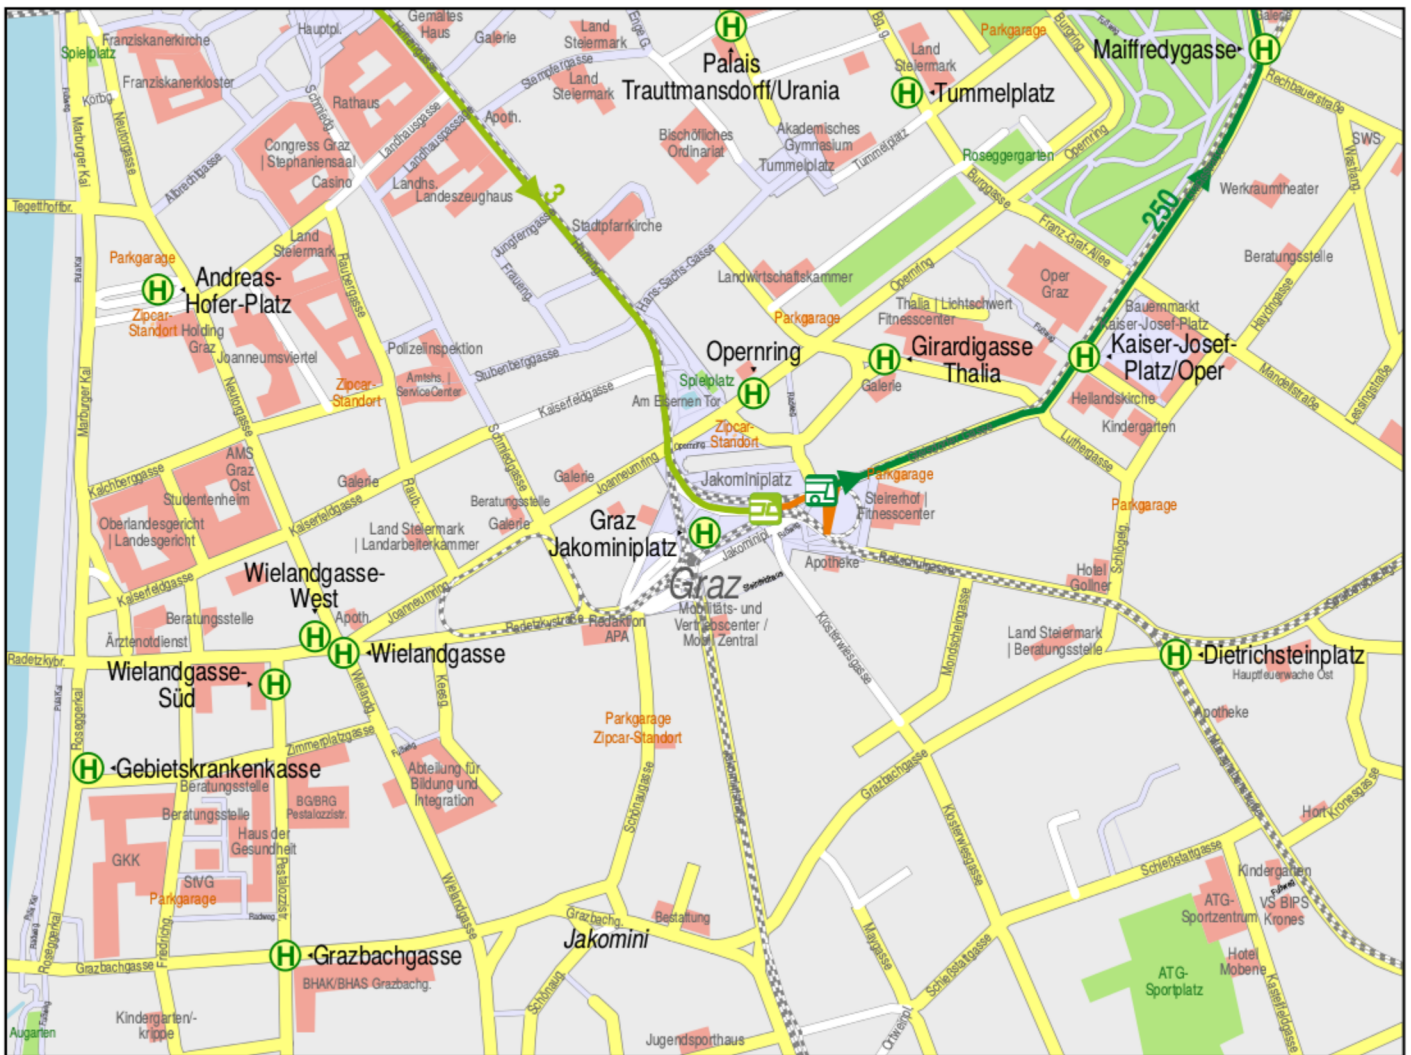

# Umgebungsplan der Umstiegshaltestelle Jakominiplatz

© Land Steiermark, Stadt Graz und Verkehrsverbund Steiermark

125 m    250 m    375 m    500 m

- Straßenbahn    Bus    Tramway    Stop
- Regionalbus
- Footpath

1		Tramway 3	Graz Hauptplatz/Congress	Jakominiplatz	Krenngasse
2		Footpath	Jakominiplatz	Graz Jakominiplatz	
3		Bus 250	Graz Jakominiplatz	St Radekund	Seilbahntalstation Stenzengreith Kreuzwirt