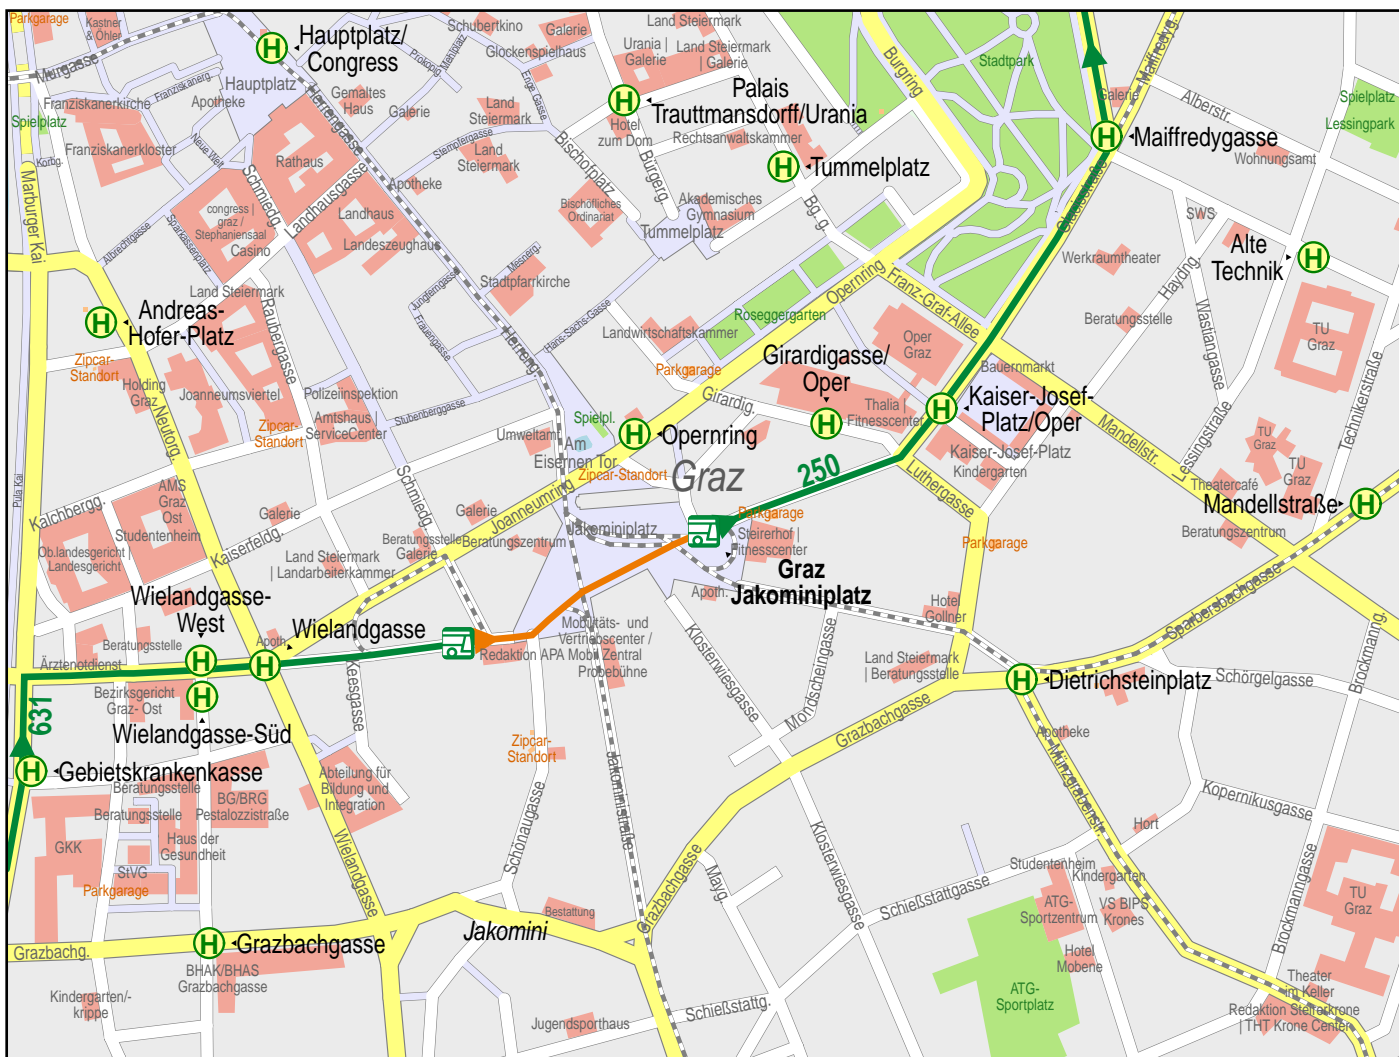

Umgebungsplan der Umstiegshaltestelle Graz Jakominiplatz

- Fußweg
- Regionalbus
- Bus
- Haltestelle

1 Bus 250 Graz Jakominiplatz St Radegund Postamt Plenzengreith Gh Windisch