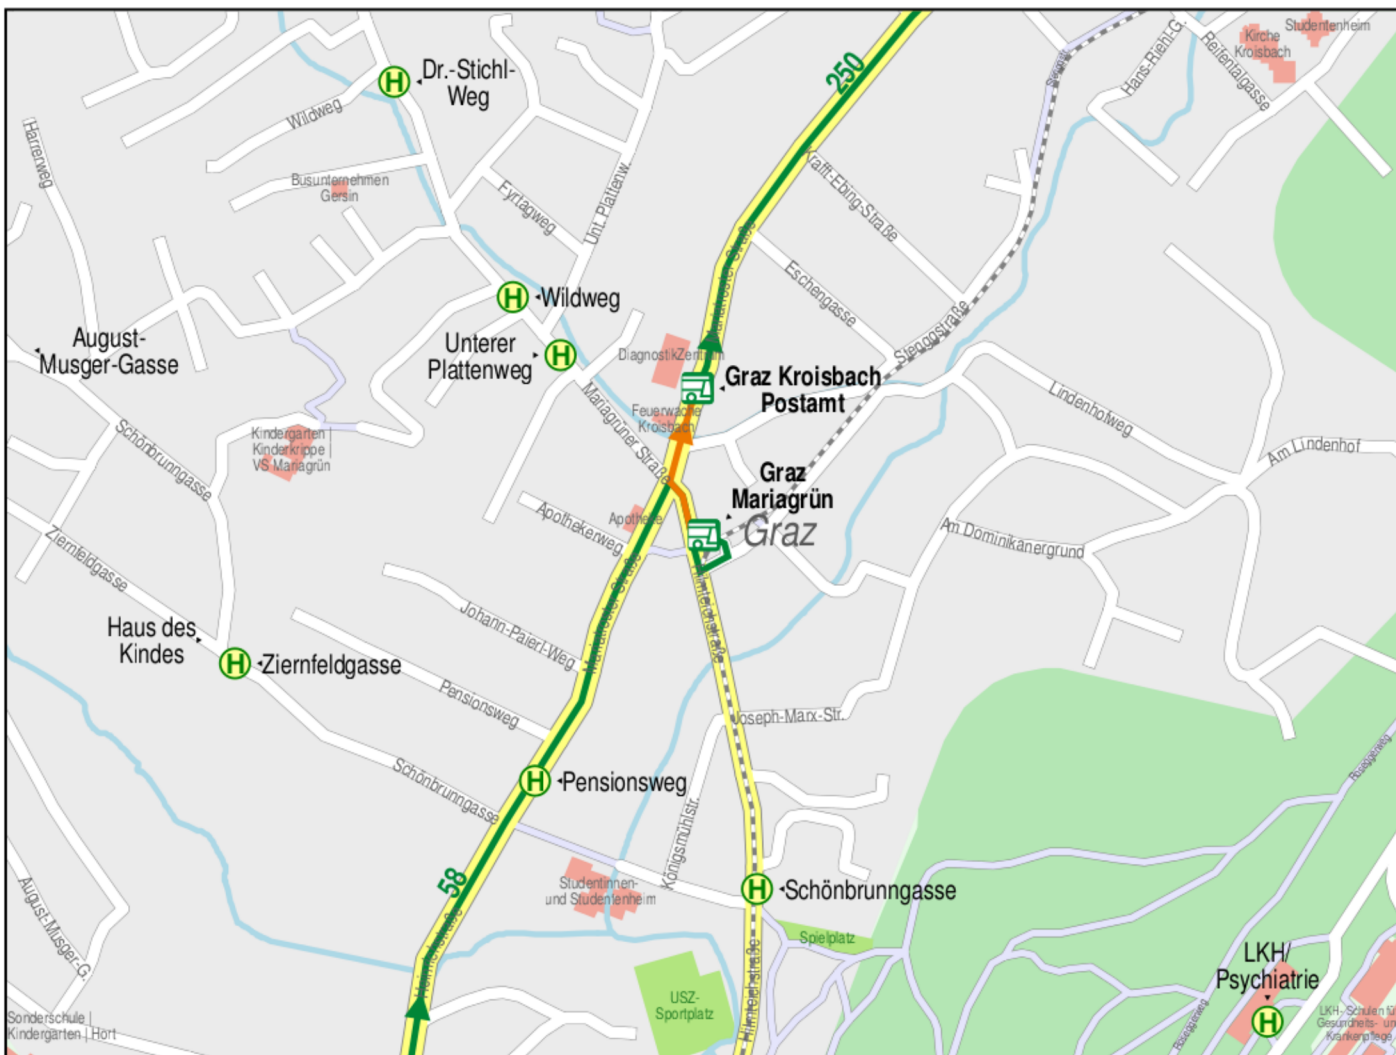

# Umgebungsplan der Umstiegshaltestelle Graz Mariagrün

- Fußweg
- Stadtbus
- Bus
- Haltestelle

1		Bus 58	Graz Hauptbahnhof	Graz Mariagrün	Graz Mariagrün
2		Fußweg	Graz Mariagrün	Graz Kroisbach Postamt	
3		Bus 250	Graz Kroisbach Postamt	St Radegund Postamt	Plenzengreith Gh Windisch